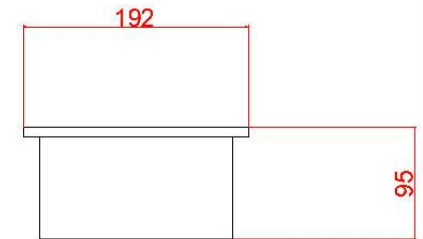

AM-4800SUB

Arquitectural / Architectural specifications

La información incluida en este documento puede variarse sin aviso previo. Para estar al tanto de la última versión de este documento le recomendamos que consulte periódicamente la web de Pro DG Systems: www.prodgsystems.com