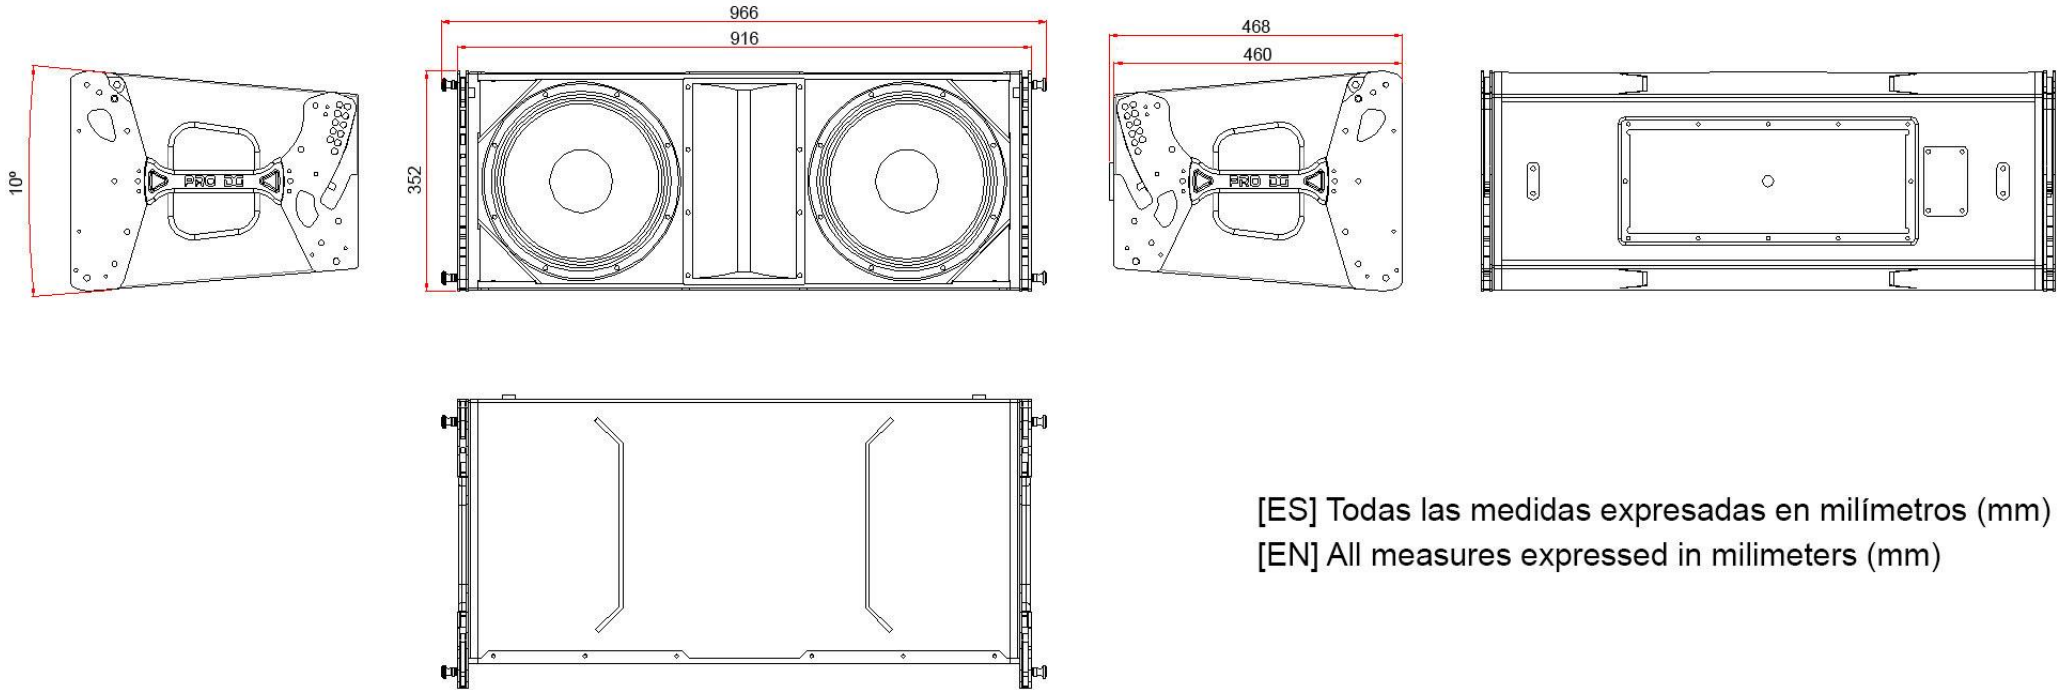

## IBIZA LA 212 P

## Arquitectural / Architectural specifications

[ES] Todas las medidas expresadas en milímetros (mm)  
[EN] All measures expressed in millimeters (mm)

La información incluida en este documento puede variarse sin aviso previo. Para estar al tanto de la última versión de este documento le recomendamos que consulte periódicamente la web de Pro DG Systems: [www.prodgsystems.com](http://www.prodgsystems.com)