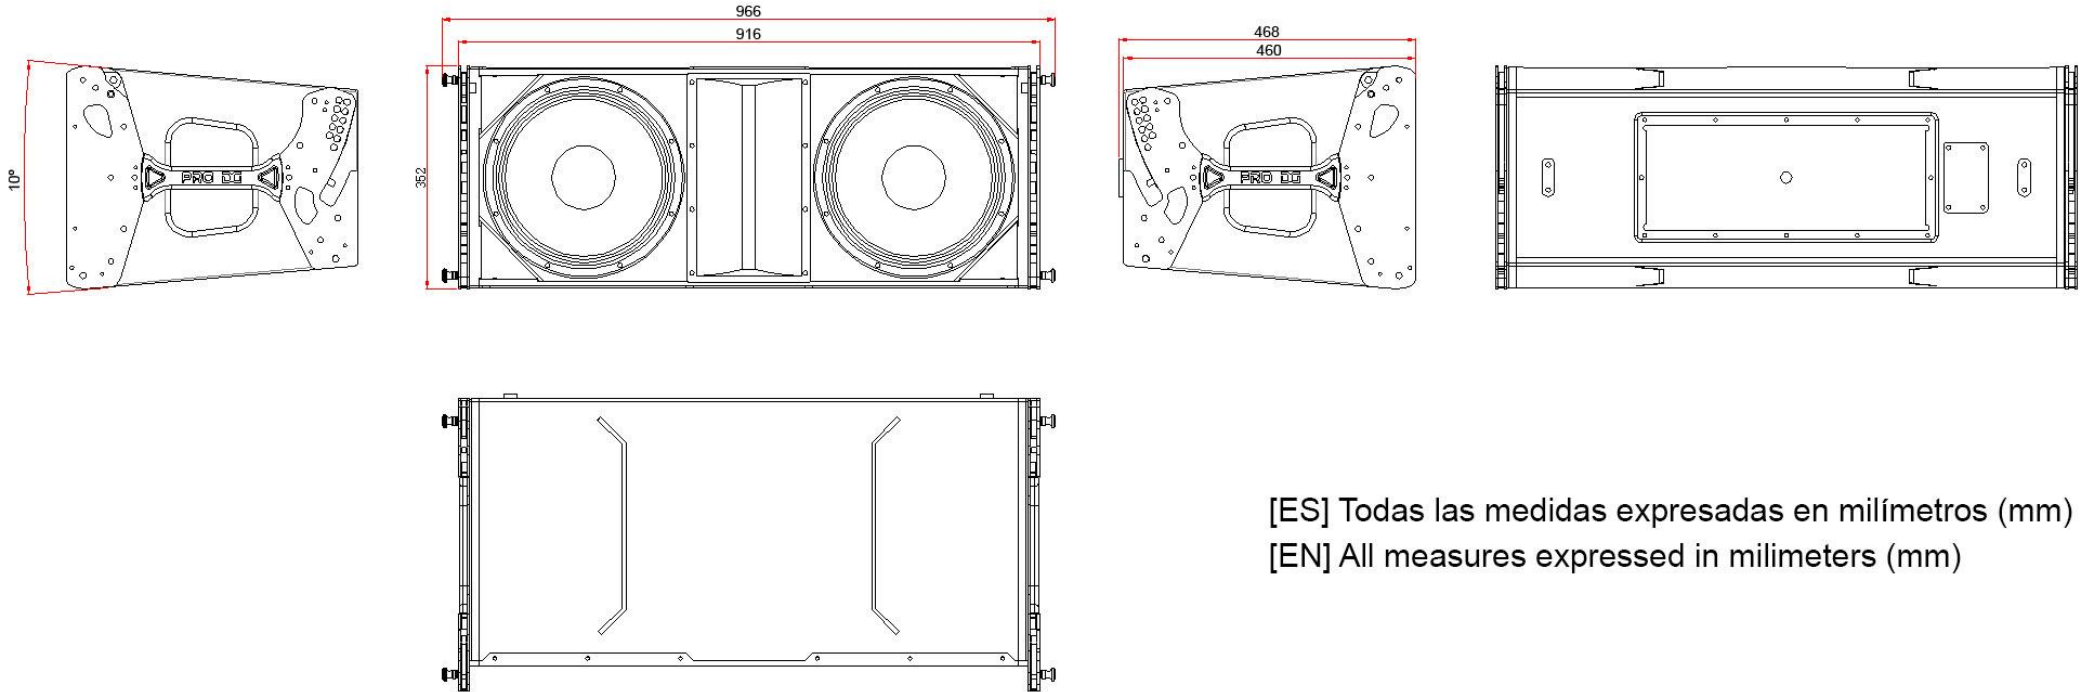

AVIATOR LA 212 P

Arquitectural / Architectural specifications

[ES] Todas las medidas expresadas en milímetros (mm)

[EN] All measures expressed in millimeters (mm)

La información incluida en este documento puede variarse sin aviso previo. Para estar al tanto de la última versión de este documento le recomendamos que consulte periódicamente la web de Pro DG Systems: www.prodgsystems.com