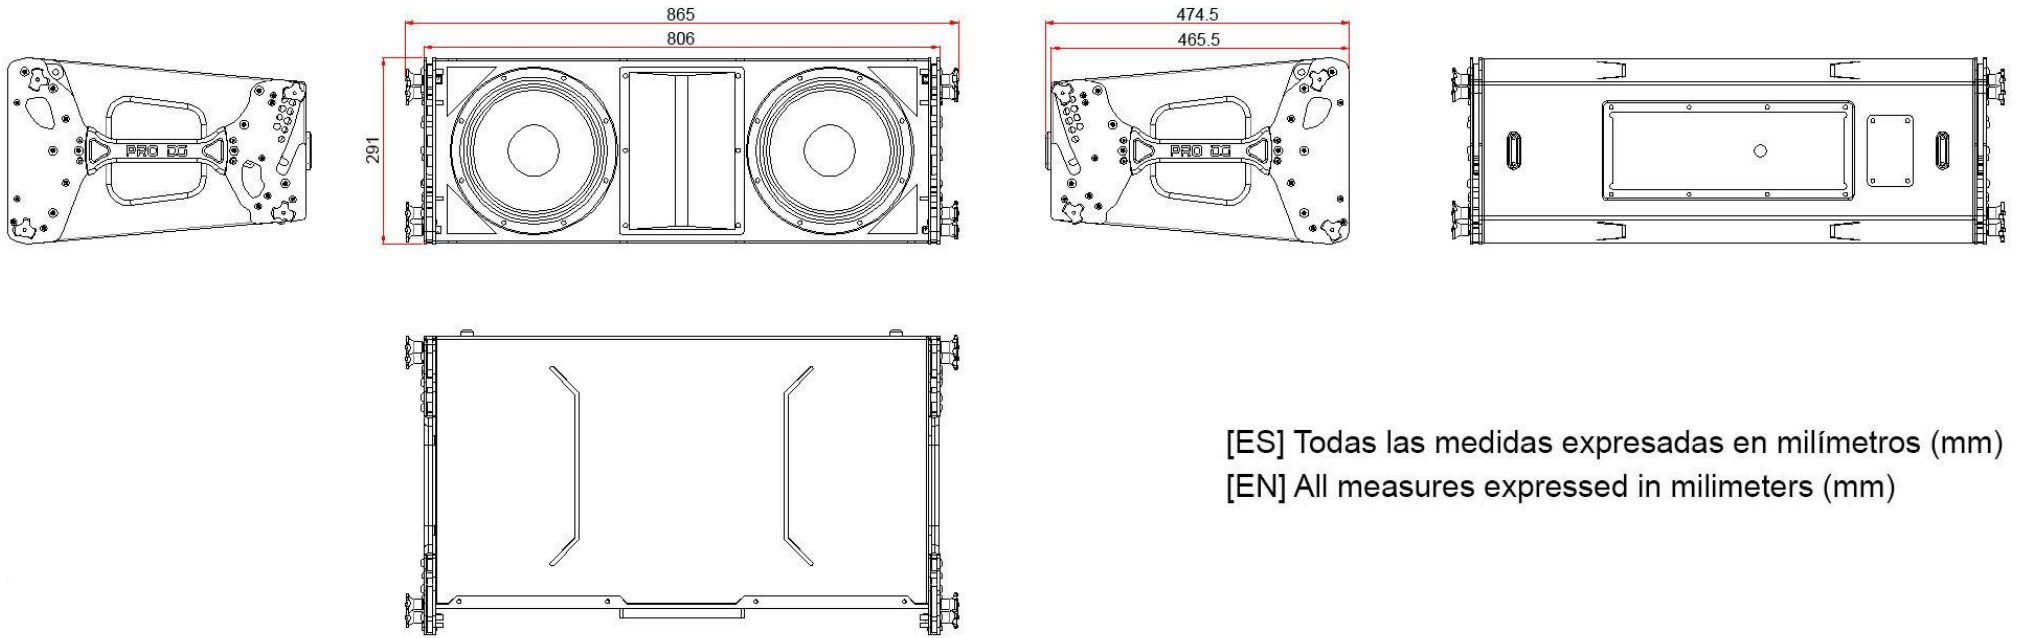

## AVIATOR LA 210 P

## Arquitectural / Architectural specifications

[ES] Todas las medidas expresadas en milímetros (mm)  
[EN] All measures expressed in millimeters (mm)

La información incluida en este documento puede variarse sin aviso previo. Para estar al tanto de la última versión de este documento le recomendamos que consulte periódicamente la web de Pro DG Systems: [www.prodgsystems.com](http://www.prodgsystems.com)